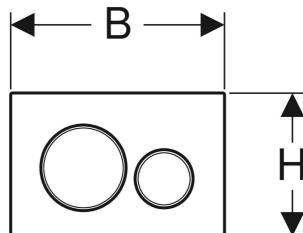

Змивна клавша Geberit Sigma20 для подвійного змиву, Round, з кріпленням на гвинтах

ПРИЗНАЧЕННЯ

- Для керування змивом у змивних бачках прихованого монтажу Sigma

ХАРАКТЕРИСТИКИ

- Керування спереду
- Штовхачі привода змиву зі звукоізоляцією, швидке регулювання без застосування інструментів

ТЕХНІЧНІ ДАНІ

Макс. зусилля запуску в дію (Н) 20 Н
 Форма кнопки круглої форми

- 2 штовхачі привода змиву
- Комплект гвинтів

ПРИЛАДДЯ

- Подовжувальний комплект Geberit для змивних бачків прихованого монтажу Sigma, Omega й Karra