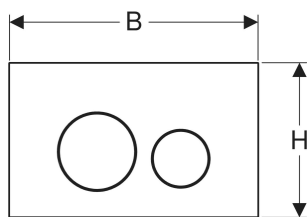

# Змивна клавіша Geberit Sigma40 для подвійного змиву, Round

Приклад зображення

## ПРИЗНАЧЕННЯ

- Для керування змивом у змивних бачках прихованого монтажу Sigma
- Для покриттів товщиною  $\geq 15$  мм